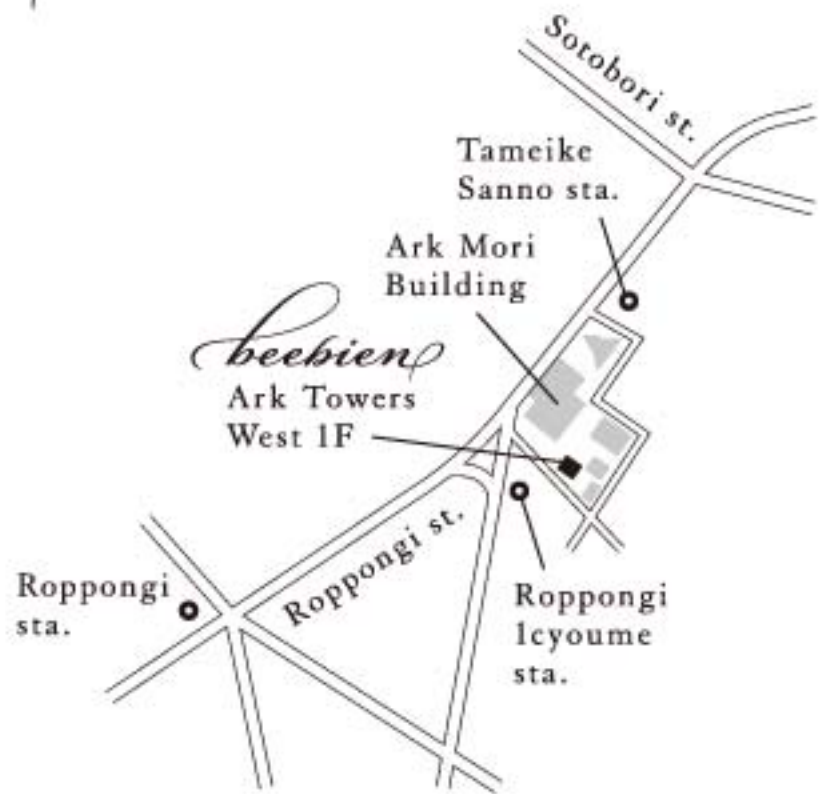

beebien

Fleuriste

ビビアン

106-0032 東京都港区六本木1-3-40

アークタワーズ カラヤン広場横

TEL：03-5114-0087

FAX：03-5114-0086

営業時間：11:00～21:00

年中無休

交通

- 南北線「六本木一丁目駅」より徒歩2分
3番出口より溜池山王方面へ六本木通りをまっすぐ進み右手
- 南北線・銀座線「溜池山王駅」より徒歩4分
13番出口より六本木一丁目方面へ六本木通りをまっすぐ進み左手
- 日比谷線「神谷町駅」4番出口より徒歩8分
- 千代田線「赤坂駅」5番出口より徒歩9分

<お車でお越しの方>

アークヒルズ内のアーク森ビル地下2、3階に駐車場がございます (7:00～23:00)

8:00～24:00 200円/15分

00:00～8:00 100円/60分
